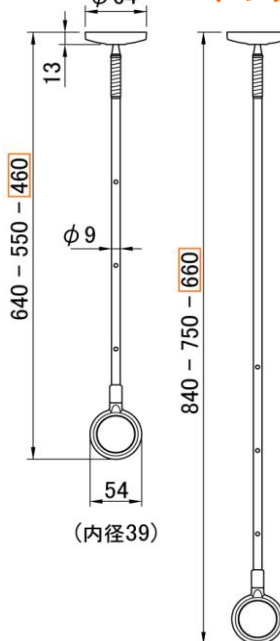

天井のスッキリ感を損なわない新デザインです。

SPC型

1/2 ポールの軽量化

伸縮シャフト部をムクからパイプに変更。
ポールを片手に持って着脱操作をする際に、

【新機能】荷重警告表示装置

耐荷重8kgを超過する場合、
黄→赤の警告表示が出て
使用者に注意を促します。
天井を傷めない安心機構です。

◆キャンペーン対象品

■SPC-W ■SPCL-W (ロング)

- 異常荷重に対してはポールのバネ部が壊れて天井を守ります
- 1本でも洗濯ハンガー等を掛けて使用可能です。
- 2本組で竿(別売)を挿すと、さらに便利に活用できます。

室内用ホスクリーン SPC型
SPC-W ¥5,200 (1本・税別)

材質: 亜鉛合金/ステンレス/ナイロン

耐荷重: 8kg

◆キャンペーン特別価格

¥

◎Succession

優れたコンセプト