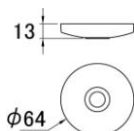

室内物干の決定版が
さらにスマートに

SPC型

PAT. P

2007年 グッドデザイン賞

大好評
便利商品のお薦め

Evolution

デザイン・機能共に大きく進化！

1/2 薄さ13mmのフラット・デザイン

天井のスッキリ感を損なわない新デザインです。

SPC型

1/2 ポールの軽量化

伸縮シャフト部をムクからパイプに変更。
ポールを片手に持って着脱操作をする際に、

【新機能】荷重警告表示装置

耐荷重8kgを超過する場合、
黄→赤の警告表示が出て
使用者に注意を促します。
天井を傷めない安心機構です。

◆キャンペーン対象品

■SPC-W ■SPCL-W (ロング)

- 異常荷重に対してはポールのバネ部が壊れて天井を守ります
- 1本でも洗濯ハンガー等を掛けて使用可能です。
- 2本組で竿(別売)を挿すと、さらに便利に活用できます。

室内用ホスクリーン SPC型
SPC-W ¥5,200 (1本・税別)

材質: 亜鉛合金/ステンレス/ナイロン

耐荷重: 8kg

◆キャンペーン特別価格

¥

◎Succession

優れたコンセプト