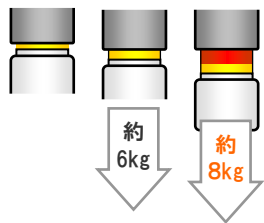

天井のスッキリ感を損なわない新デザインです。

SPC型

1/2 ポールの軽量化

伸縮シャフト部をムクからパイプに変更。
ポールを片手に持って着脱操作をする際に、

【新機能】荷重警告表示装置

耐荷重8kgを超過する場合、
黄→赤の警告表示が出て
使用者に注意を促します。
天井を傷めない安心機構です。

◆キャンペーン対象品

■SPC-W ■SPCL-W (ロング)

- 異常荷重に対してはポールのバネ部が壊れて天井を守ります
- 1本でも洗濯ハンガー等を掛けて使用可能です。
- 2本組で竿(別売)を挿すと、さらに便利に活用できます。

室内用ホスクリーン SPC型
SPC-W ¥5,200 (1本・税別)

材質: 亜鉛合金/ステンレス/ナイロン

耐荷重: 8kg

◆キャンペーン特別価格

¥

◎Succession

優れたコンセプト